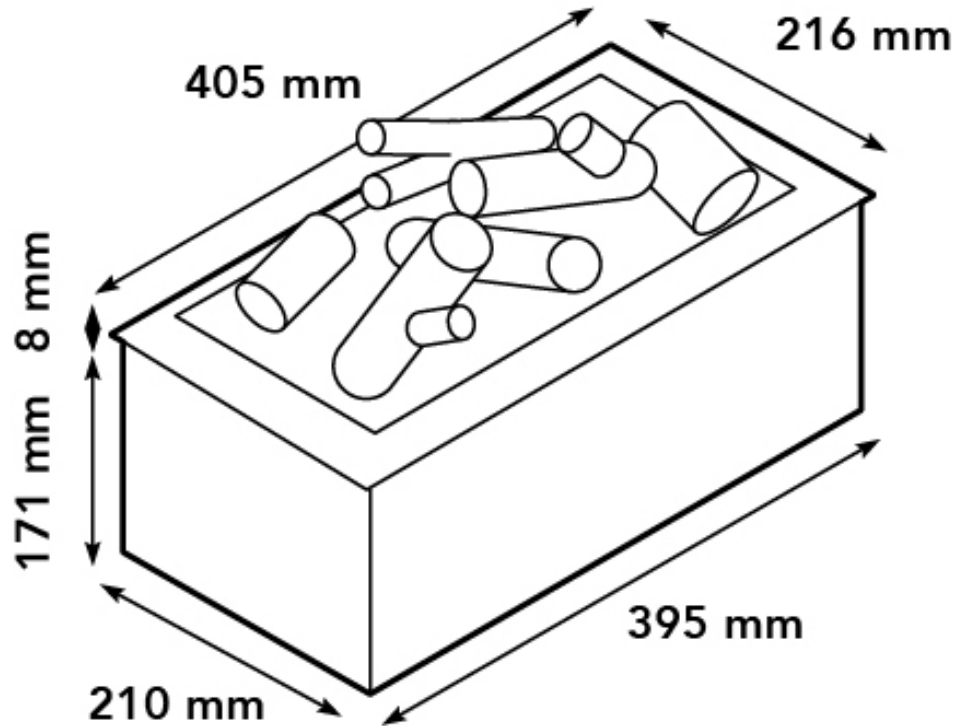

# Elektrisk peisinnatts - Wimpel Opti-myst Casette 400

**Distributør:** Wimpel AS  
Grini Næringspark 1  
1361 Østerås

18. april 2020

**Tlf.:** 67 15 75 70  
**E-post:** wimpel@wimpel.no  
**Web:** www.wimpel.no